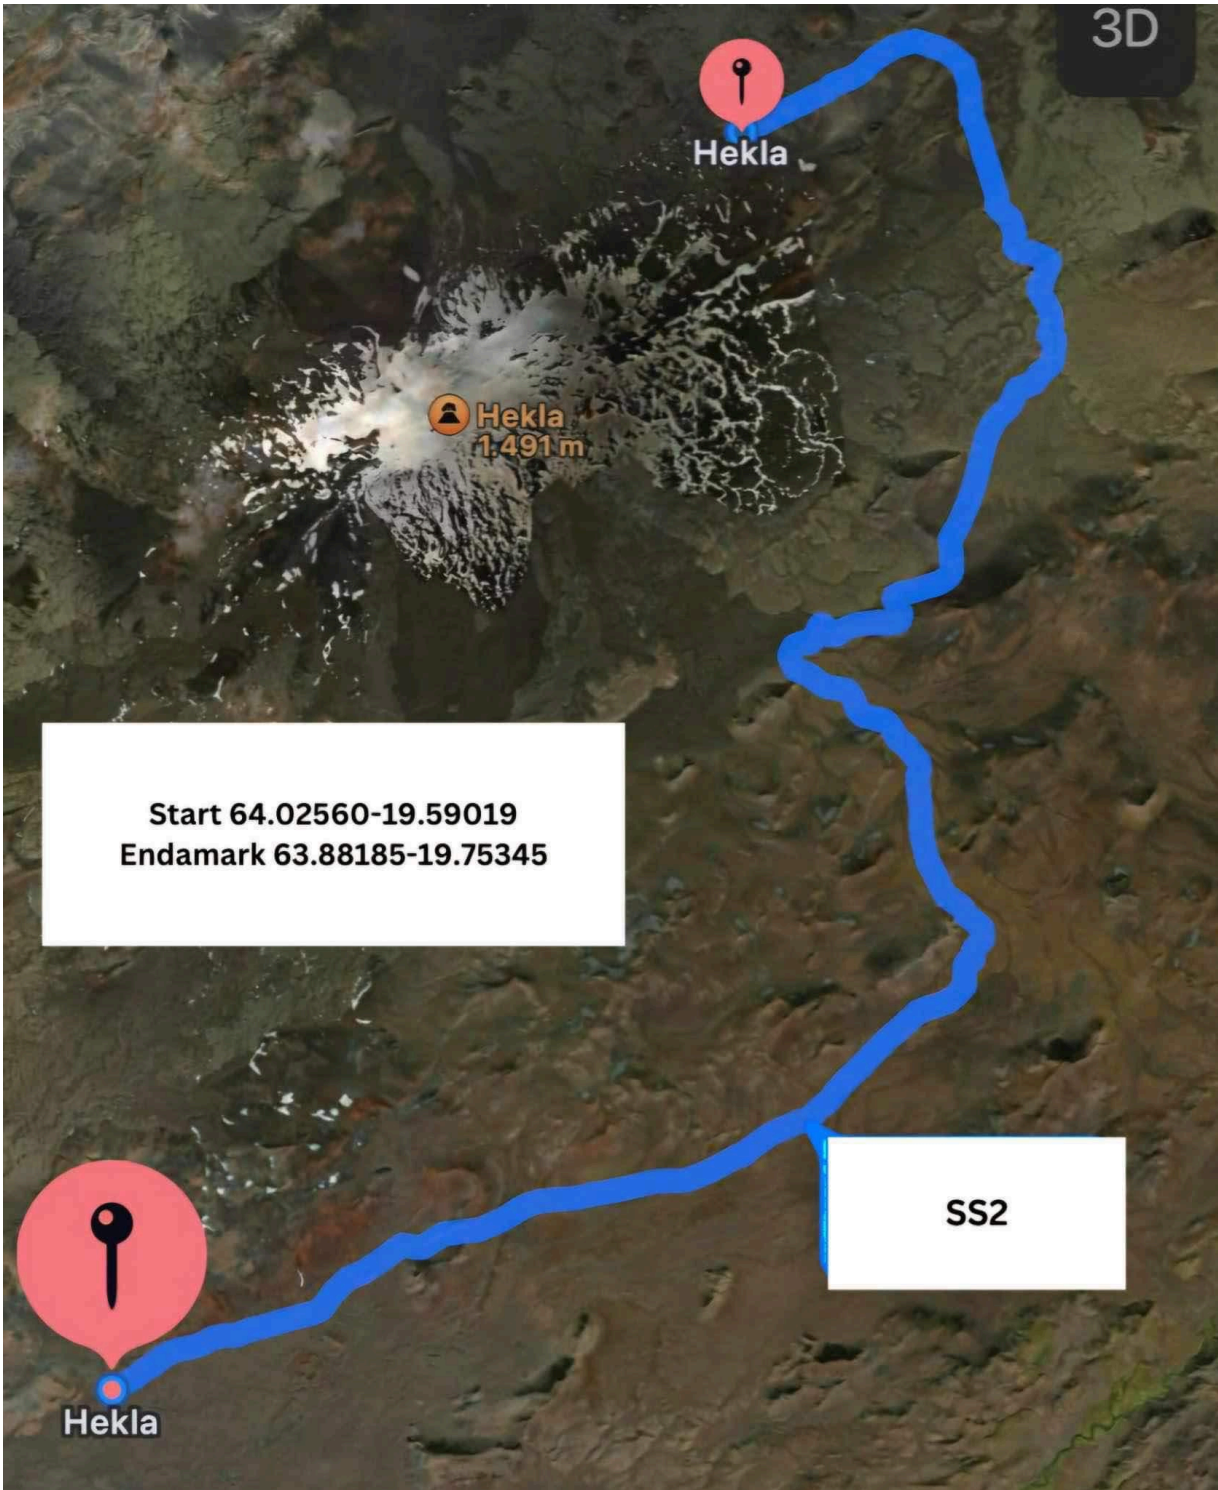

Landmannaleið

F225

SS1

F225

Start 64.092455-19.746602  
Hægri beygja 64.085054-19.616546  
Endamark 64.02582-19.591286

Froad Hekla

Landmannaleið

F225

SS4

F225

Start 64.02582-19.591286  
Hægri beygja 64.085054-19.616546  
Endamark 64.092455-19.746602

Froad Hekla

Start 64.02560-19.59019  
Endamark 63.88185-19.75345

SS2

Endi SS2 Byrjun SS3

Hekla

3 hrs 13 min  
1 stop

Hekla alla leið  
Start stopp  
63.86474-19.76092

FJALLABAKSLEIÐ SYÐRI

FJALLABAKSLEIÐ SYÐRI

7°