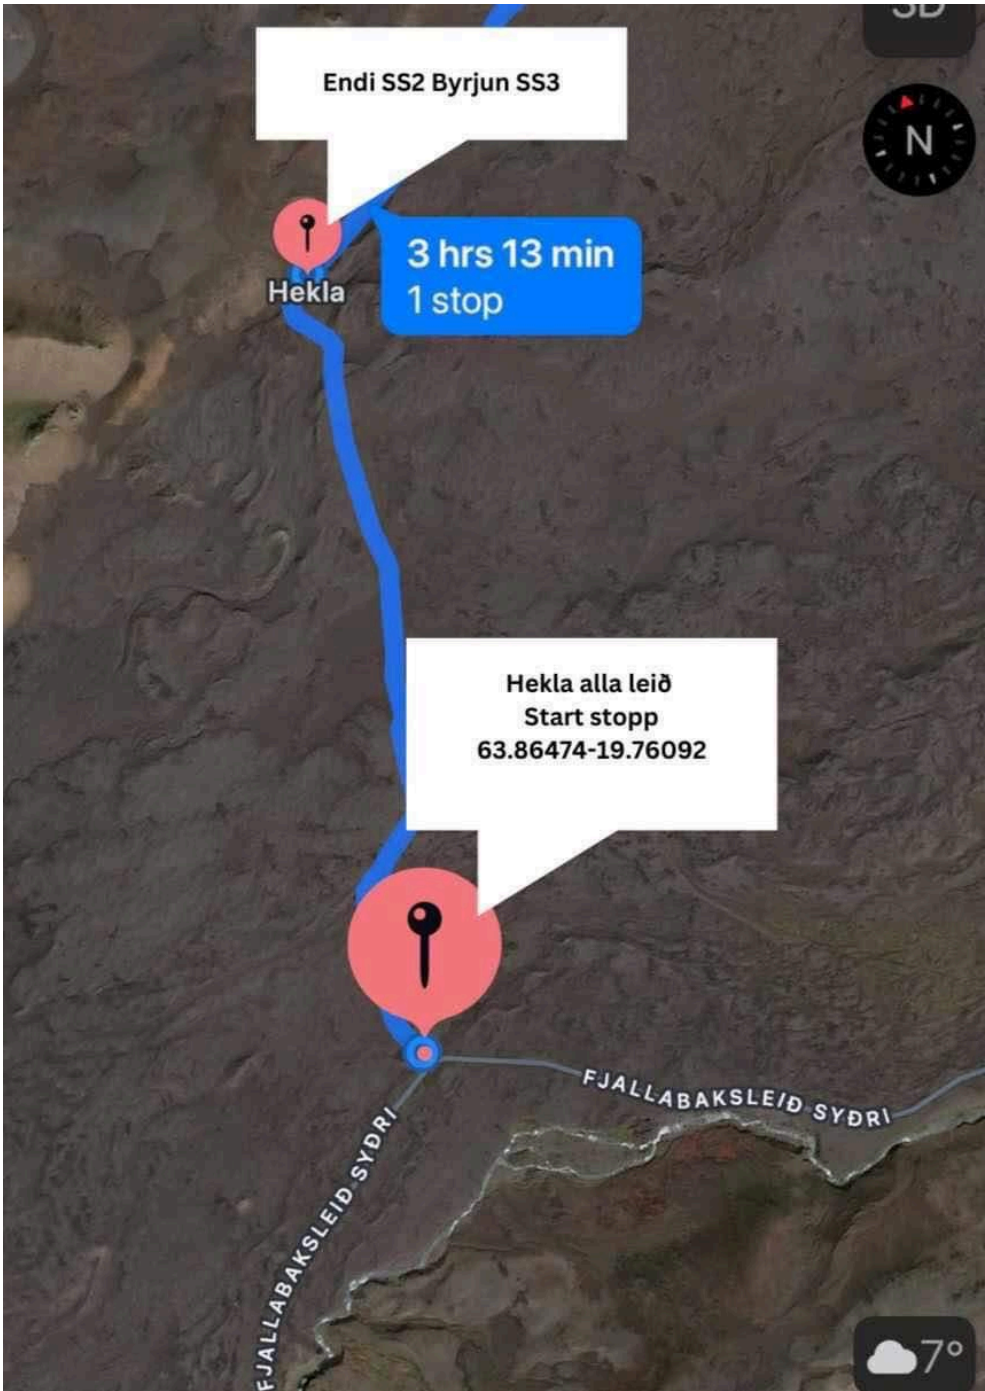

Landmannaleið

F225

SS1

F225

Start 64.092455-19.746602  
Hægri beygja 64.085054-19.616546  
Endamark 64.02582-19.591286

Froad Hekla

Landmannaleið

F225

SS4

F225

Start 64.02582-19.591286  
Hægri beygja 64.085054-19.616546  
Endamark 64.092455-19.746602

Froad Hekla

Start 64.02560-19.59019  
Endamark 63.88185-19.75345

SS2

Endi SS2 Byrjun SS3

Hekla

3 hrs 13 min  
1 stop

Hekla alla leið  
Start stopp  
63.86474-19.76092

FJALLABAKSLEIÐ SYÐRI

FJALLABAKSLEIÐ SYÐRI

7°